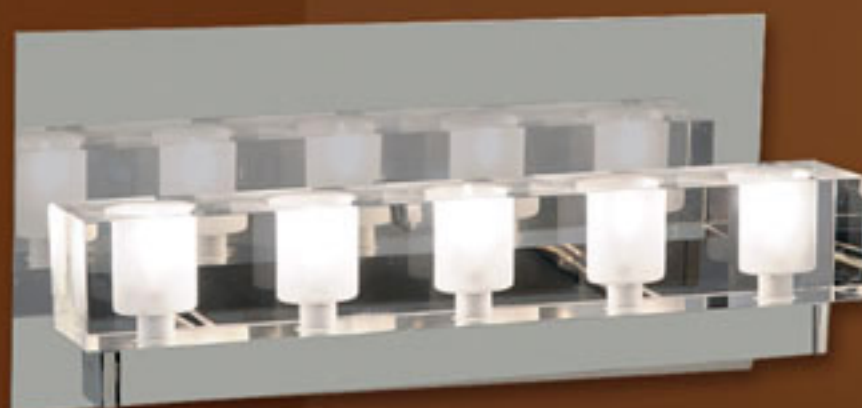

 G4 MAX. 20w 4902-5
CROMO

serie
Delta

4904-2
12x24 cm

4903-1
Embutido
10x10 cm

4902-5
Alto: 12 cm
Ancho: 25 cm

88202
Colgante
Alto: 110 cm
40x40 cm

88203
Colgante
Alto: 110 cm
99,5x27,5 cm

serie
Camini