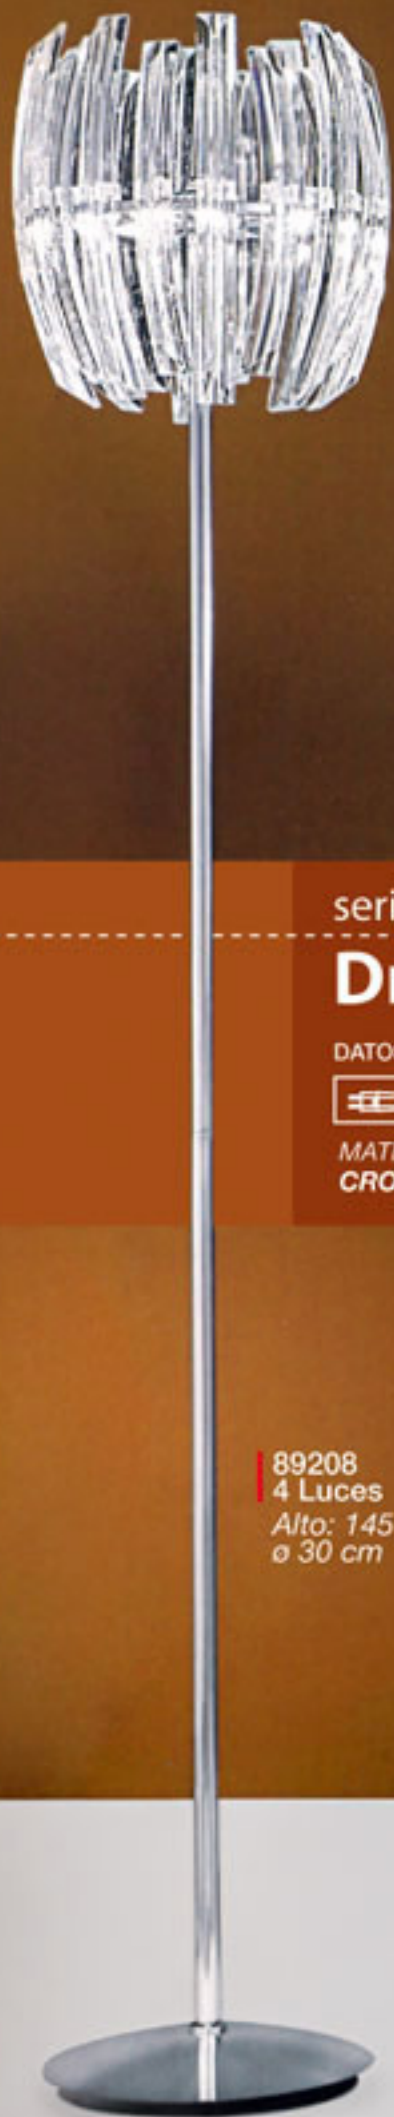

89208
4 Luces
Alto: 145 cm
ø 30 cm

serie

Drifter

DATOS TECNICOS

G9 MAX. 40w

MATERIAL:
CROMO / CRISTAL