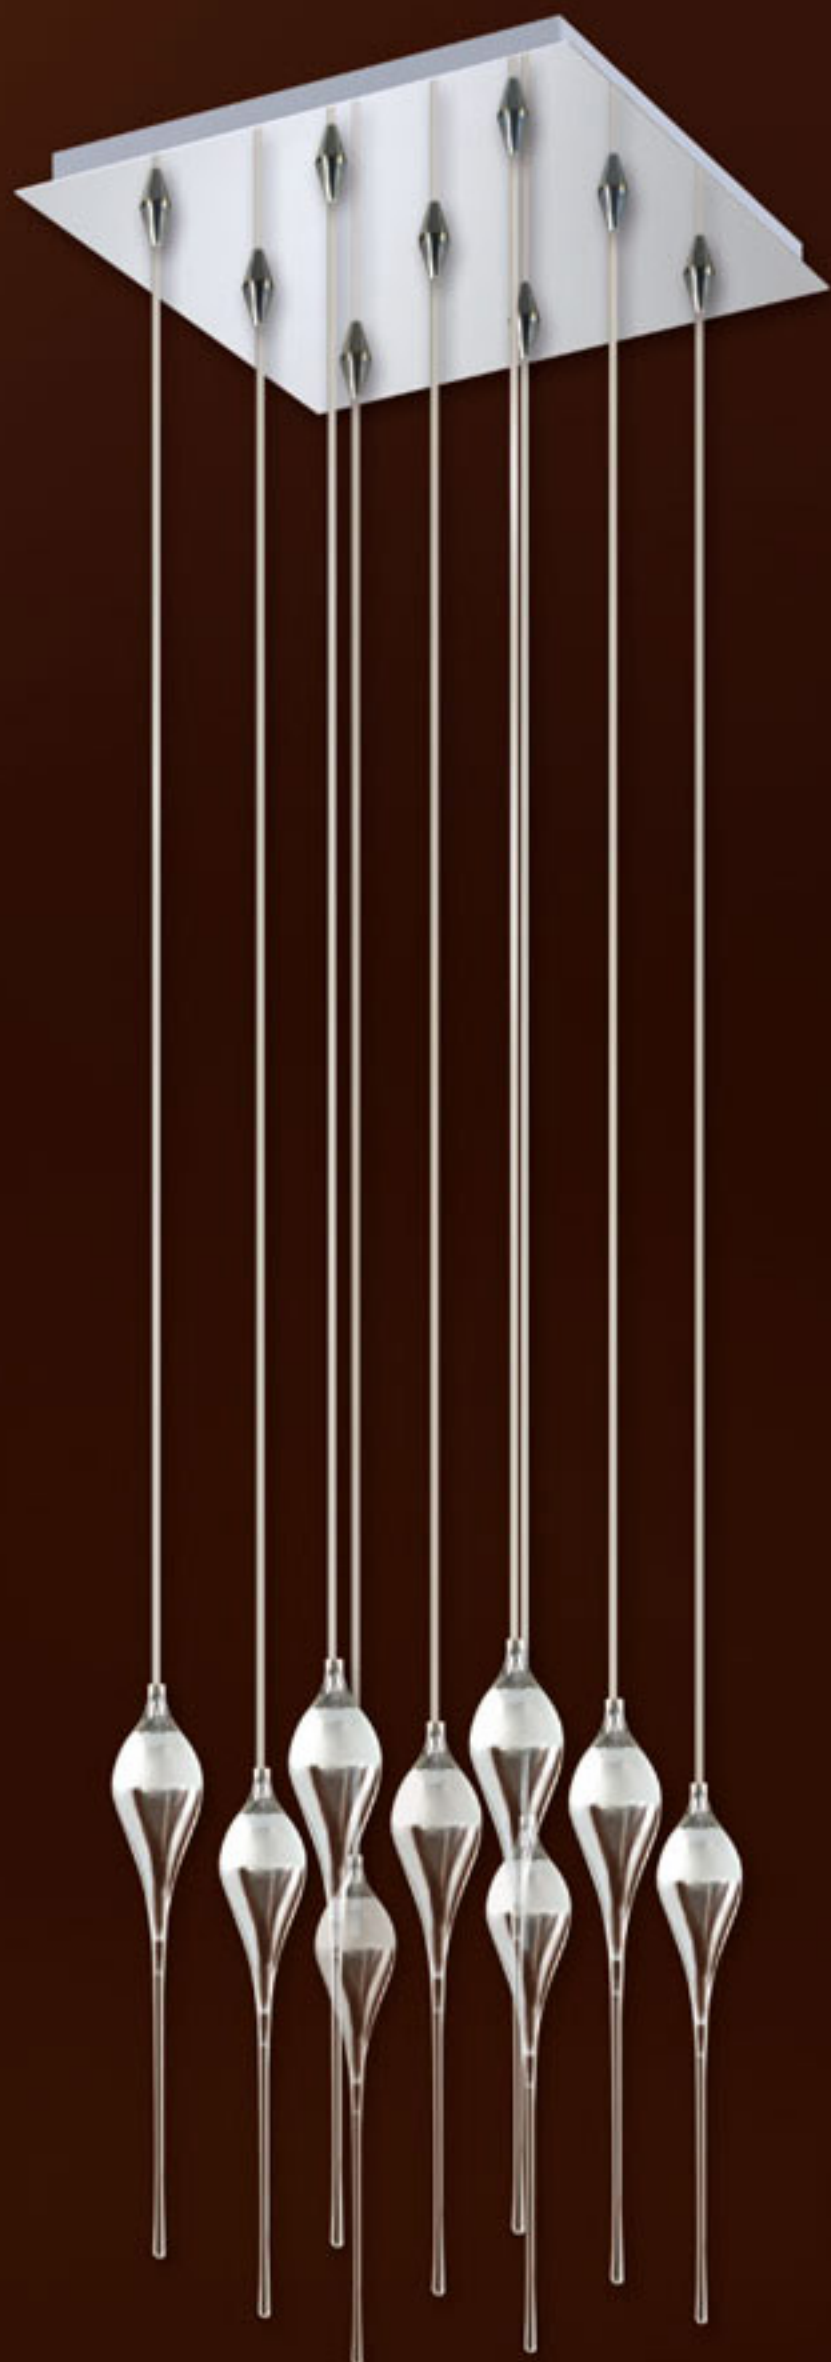

6853
Colgante 12 luces
100x21 cm
Alto: 130 cm

6855
Colgante 6 luces
50x21 cm
Alto: 130 cm

Ronda
LUMINACION

DATOS TECNICOS

G4 20w.
CROMO / ORO

serie

Liz

6852
Colgante 9 luces
37x37 cm
Alto: 130 cm