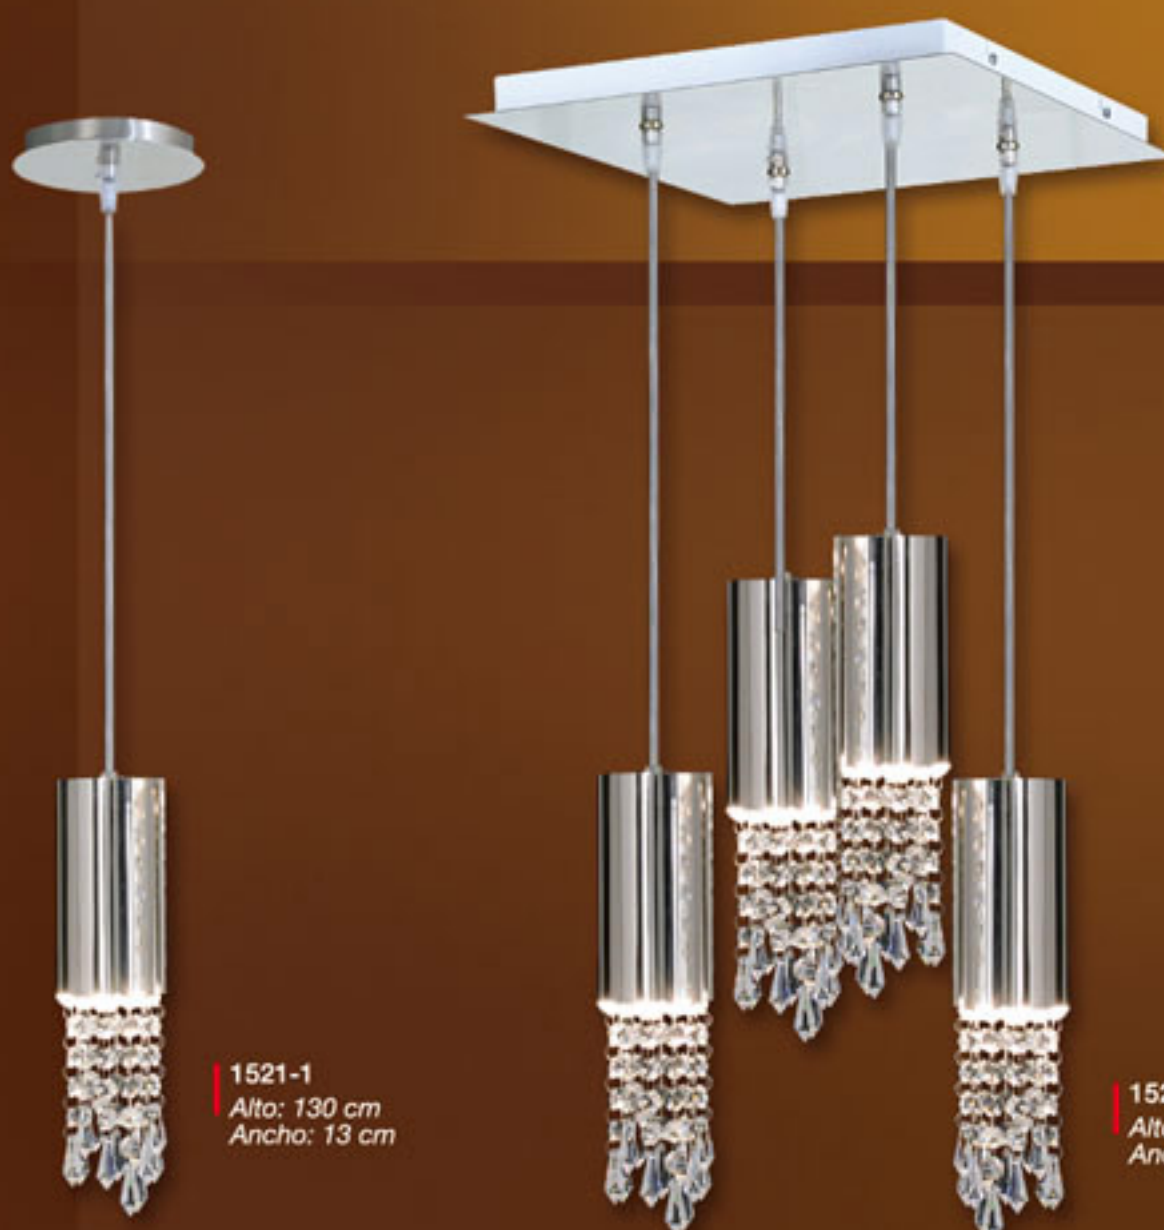

serie
Viena

1521-1
Alto: 130 cm
Ancho: 13 cm

1525-4
Alto: 130 cm
Ancho: 37x37 cm