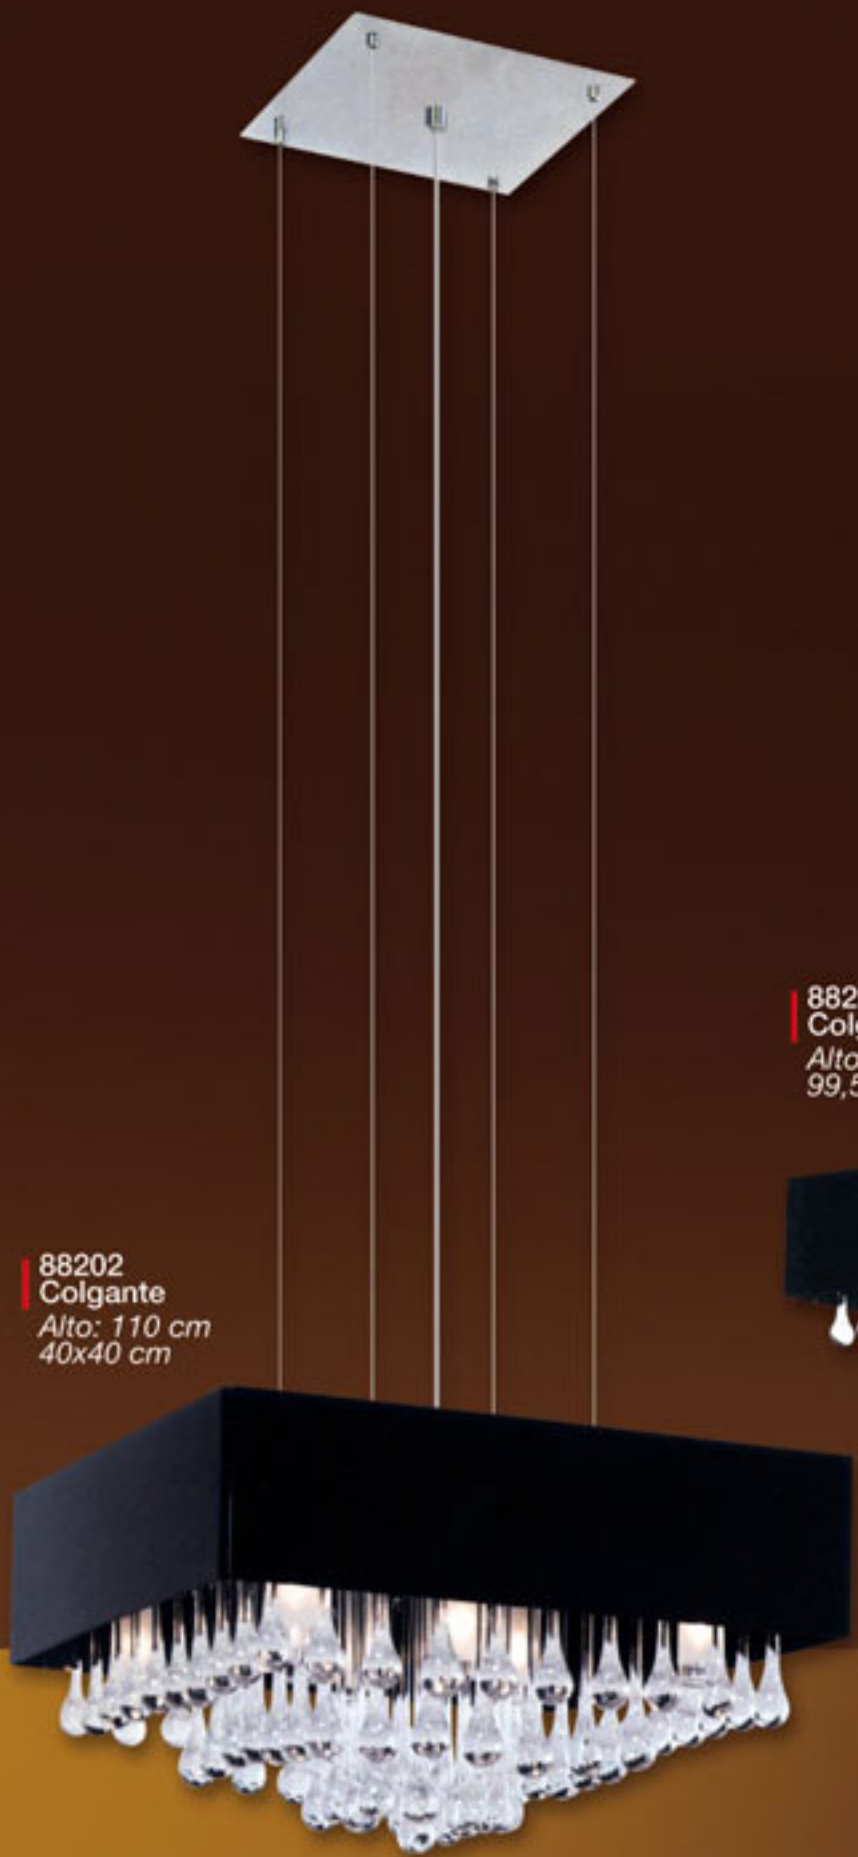

serie

Marisa

5533-1
Aplique 1 luz
Alto: 30 cm
Ancho: 10 cm

5534-2
Aplique 2 luces
Alto: 32 cm
Ancho: 37 cm

5432-10
Alto: 85 cm
Ø: 100 cm

5431-6
Alto: 70 cm
Ø: 80 cm

5430-4
Alto: 65 cm
Ø: 60 cm

serie

5342-10
Alto: 85 cm
Ø: 100 cm

5341-6
Alto: 70 cm
Ø: 80 cm

DATOS TECNICOS

 E14 MAX. 60w
CROMO

serie
Salome

5340-4
Alto: 65 cm
Ø: 60 cm

5343-1
Alto: 35 cm
Prof.: 35 cm

5344-2
Alto: 35 cm
Prof.: 25 cm

 G4 MAX. 20w 4902-5
CROMO

serie
Delta

4904-2
12x24 cm

4903-1
Embutido
10x10 cm

4902-5
Alto: 12 cm
Ancho: 25 cm

88202
Colgante
Alto: 110 cm
40x40 cm

88203
Colgante
Alto: 110 cm
99,5x27,5 cm

serie
Camini

Drifter

DATOS TECNICOS

 G9 MAX. 40w

MATERIAL:
CROMO / CRISTAL

89204
8 luces
Alto: 110 cm
Largo: 78 cm
Ancho: 30 cm

89207
2 luces
Alto: 44 cm
ø 24 cm

89203
9 luces
Alto: 110 cm
ø 55 cm

89205
6 luces
Alto: 110 cm
ø 41 cm