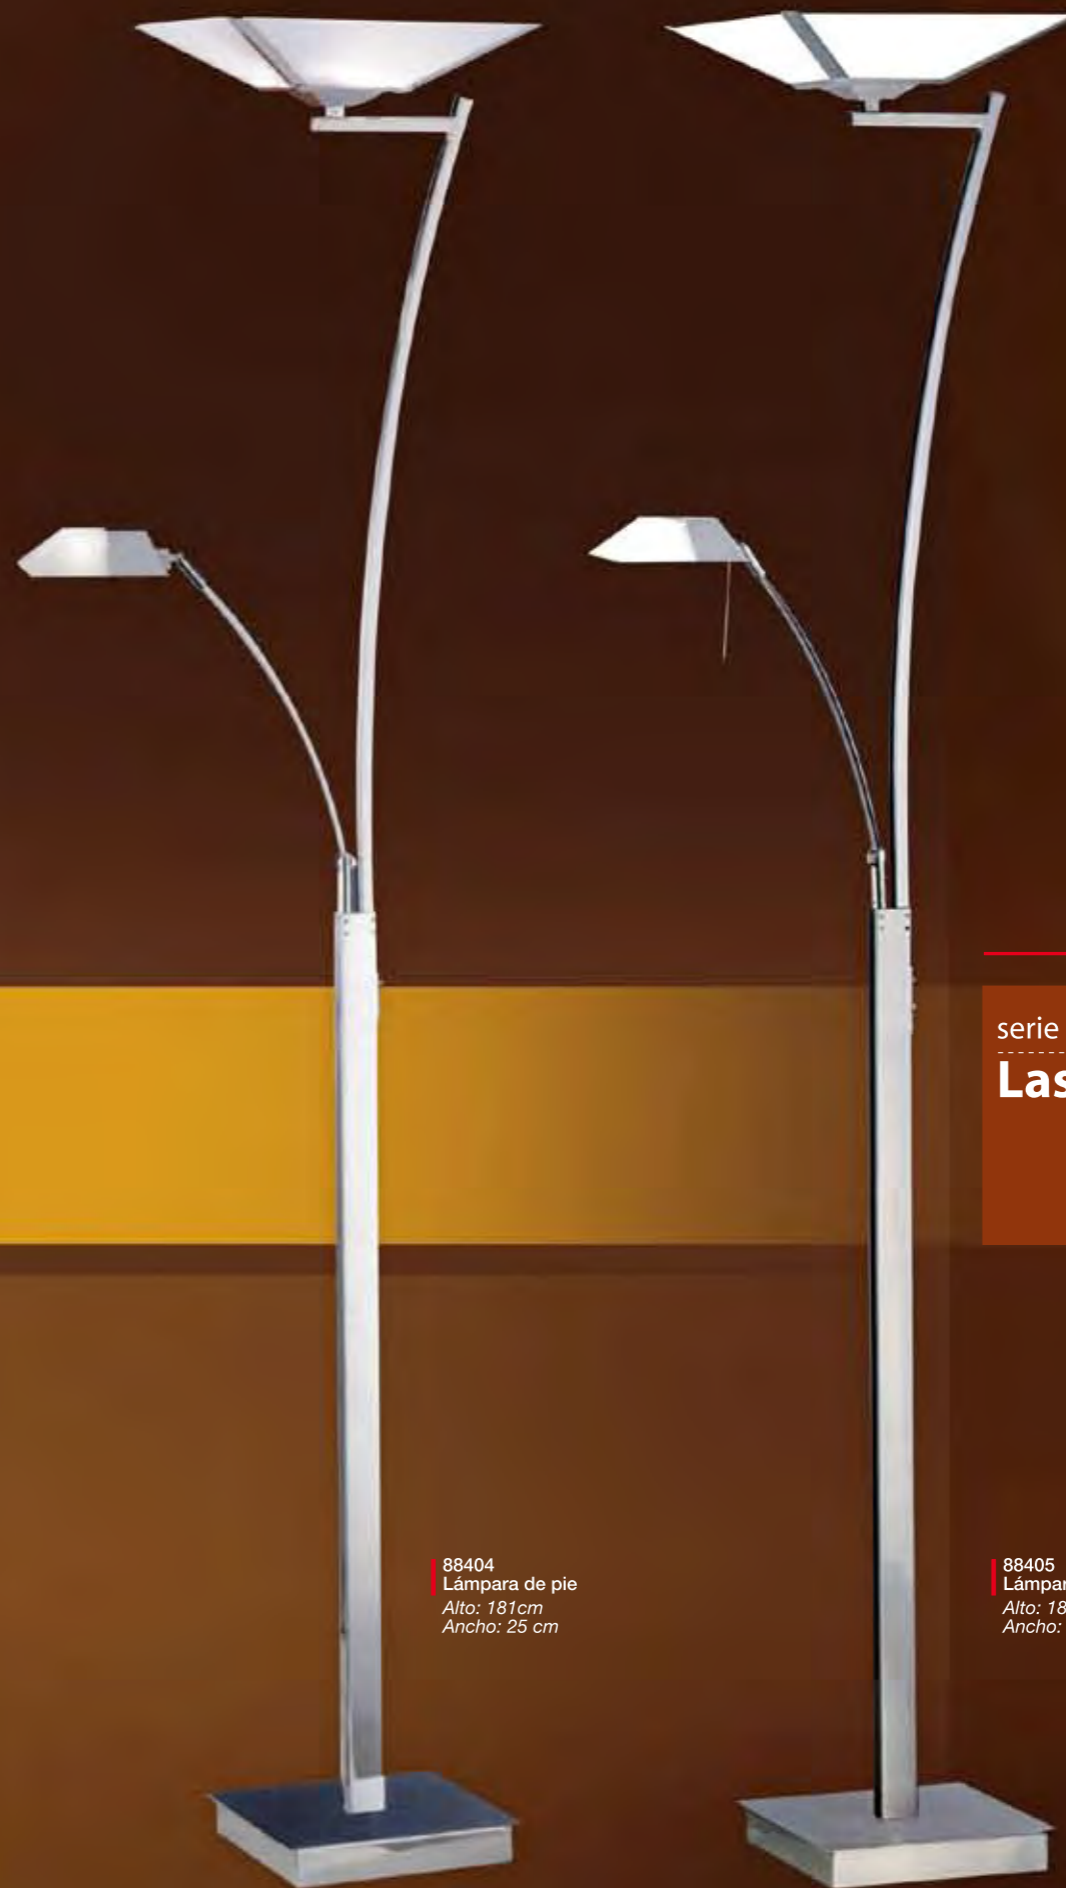

PAG.

- 02 **MARISA**
- 05 **MARISA II**
- 06 **LAURA**
- 10 **LUCIANA**
- 14 **KEOPS**
- 16 **TOKIO**
- 18 **VENUS**
- 19 **LASKO**
- 20 **CAMINI**
- 22 **CATWALK**

Tapa: 5539-16
Serie Araña 16 luces
Marisa Alto: 100 cm
o 130 cm
 E14 Sobre pedido

5112-2
Sistema 2 Luces
Ancho: 45 cm

5116
Cabezal

DATOS TECNICOS

G9 MAX. 40W
ACERO

serie
Tokio

5101-1
Aplicque 1 luz
Alto: 12 cm
Ancho: 12 cm

5002
Aplicque 2 Luces
Alto: 12 cm
Ancho: 33 cm

5105
Velador 1 luz
Alto: 12 cm
Ancho: 40 cm

5107
Sistema 3 Luces
Ancho: 55 cm

53003
Aplicque 3 Luces
Alto: 12 cm
Ancho: 52 cm

15801
Lámpara de pie
Alto: 140 cm
Ancho: 20 cm

15805
Lámpara de pie
Alto: 140 cm
Ancho: 20 cm

15803
Lámpara de pie
Alto: 140 cm
Ancho: 20 cm

DATOS TECNICOS

 G5.3 50w
CROMO / ACERO

serie
Venus

88404
Lámpara de pie
Alto: 181cm
Ancho: 25 cm

88405
Lámpara de pie
Alto: 181 cm
Ancho: 25 cm

DATOS TECNICOS

 G9 1 x 40w
 1 x 300w

CROMO 88404
ACERO 88405