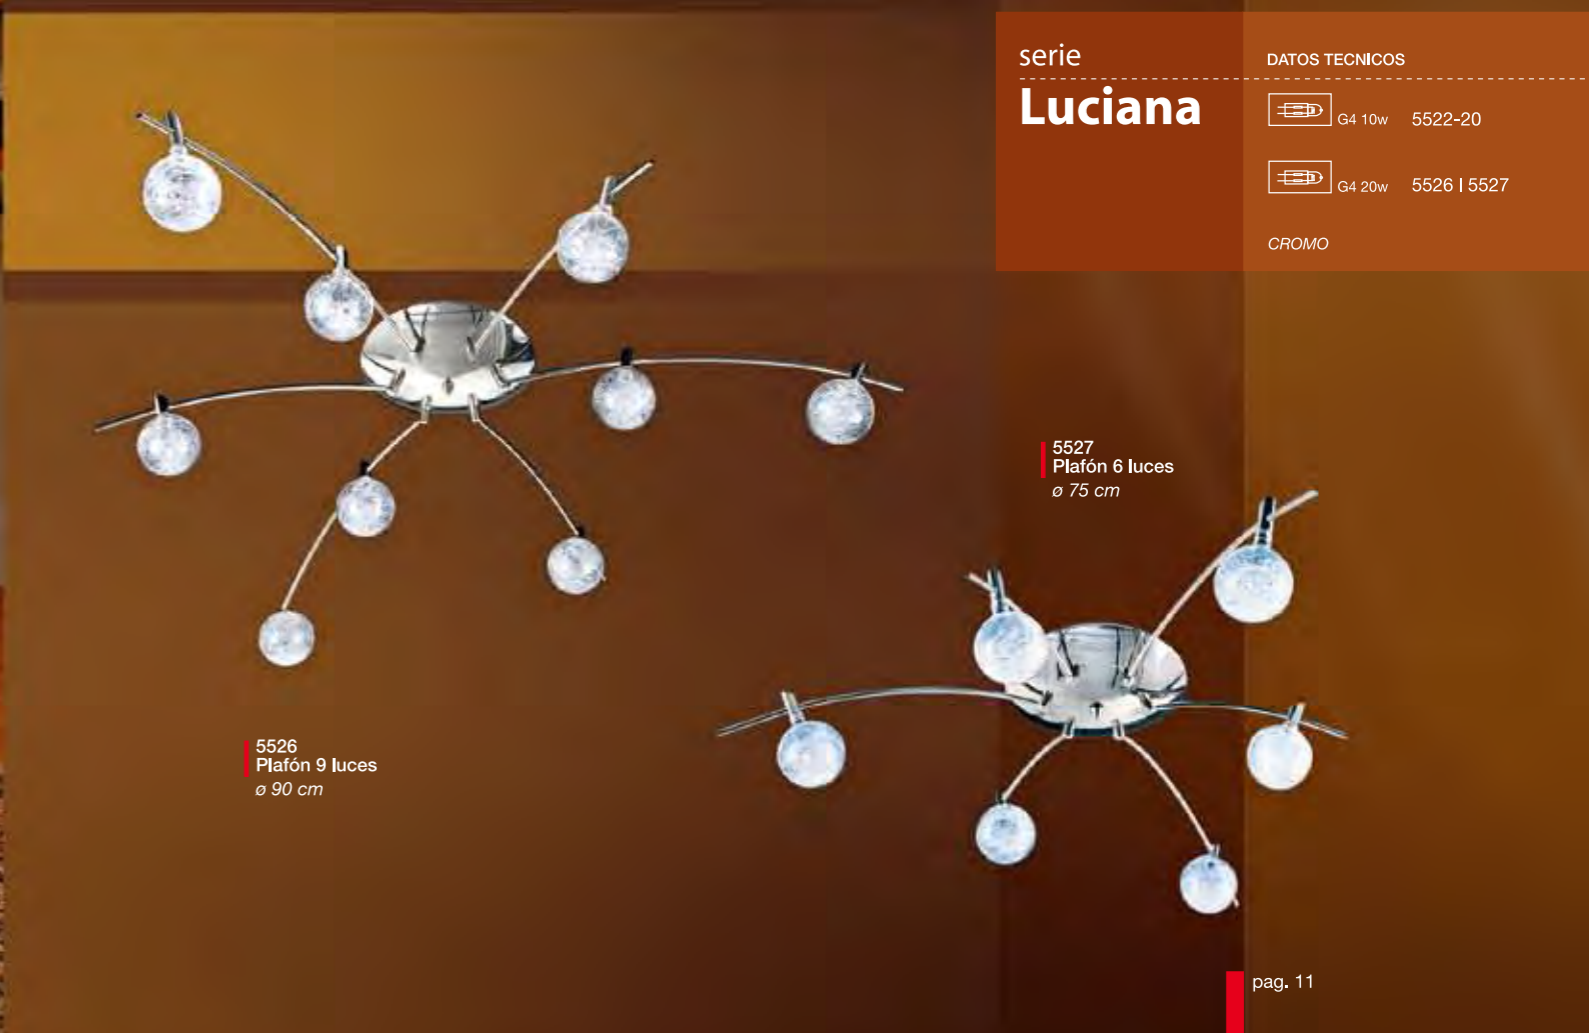

serie
Laura

DATOS TECNICOS
G9 MAX. 40w
CROMO / ORO

5545-1
Applique 1 luz
Alto: 37 cm
Ancho: 13 cm

Araña 40 Luces
 Alto: 100 cm
 ø 110 cm
 G4 x 10w
 Sobre pedido

5522-20
 Araña 20 Luces
 Alto: 90 cm
 ø 90 cm

5526
 Plafón 9 Luces
 ø 90 cm

5527
 Plafón 6 Luces
 ø 75 cm

serie
Luciana

DATOS TECNICOS

	G4 10w	5522-20
	G4 20w	5526 5527

CROMO

5521
Araña 16 luces
Alto: 80 cm
ø 80 cm

5520
Araña 12 luces
Alto: 65 cm
ø 65 cm