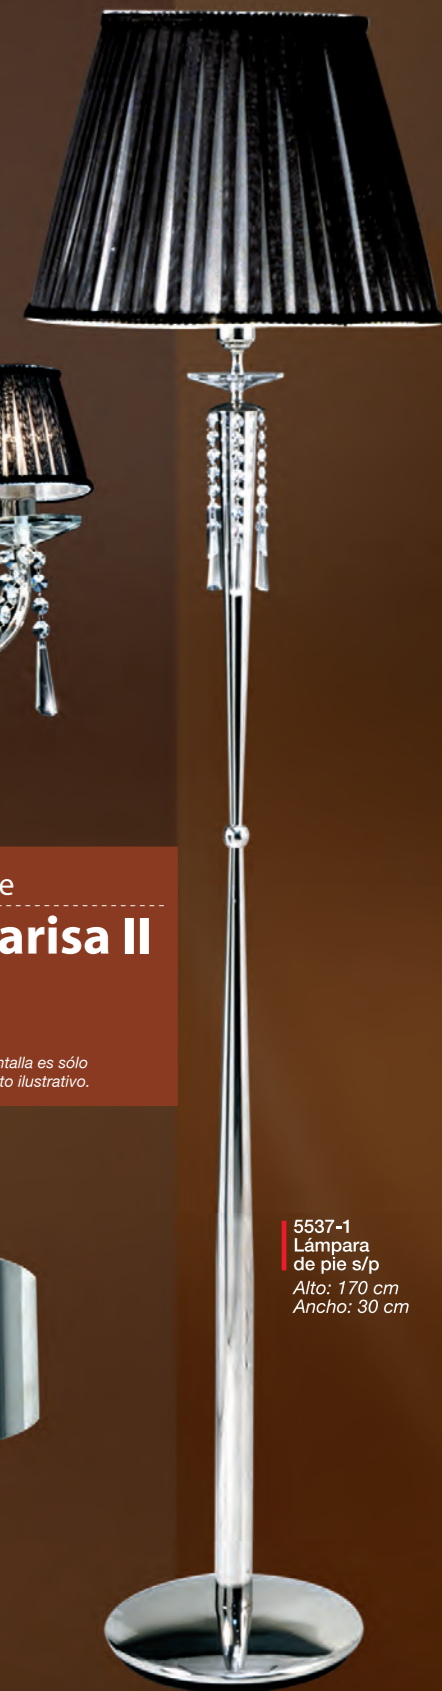

PAG.

- 02 **MARISA**
- 05 **MARISA II**
- 06 **LAURA**
- 10 **LUCIANA**
- 14 **KEOPS**
- 16 **TOKIO**
- 18 **VENUS**
- 19 **LASKO**
- 20 **CAMINI**
- 22 **CATWALK**

Tapa: 5539-16
Serie Araña 16 luces
Marisa Alto: 100 cm
o 130 cm
 E14 Sobre pedido

5531-6
Araña 6 luces
Alto: 75 cm
ø 90 cm

serie
Marisa

DATOS TECNICOS

 E14 MAX. 60w
CROMO / ORO

5535-1
Velador
Alto: 40 cm
Ancho: 15 cm

5538-1
Aplic
Ancho: 10 cm
Prof. 33 cm
Con interruptor

5530-4
Araña 4 Luces
Alto: 60 cm
ø 60 cm

Araña 10 Luces
Alto: 75 cm
ø 90 cm

5537-1
Lámpara
de pie s/p
Alto: 170 cm
Ancho: 30 cm

DATOS TECNICOS

 E14 MAX. 60w
CROMO / ORO

serie
Marisa

serie
Marisa II

*La pantalla es sólo
a efecto ilustrativo.*

5533-1
Aplicque 1 luz
Alto: 30 cm
Ancho: 10 cm

serie
Laura

DATOS TECNICOS
G9 40w
CROMO / ORO

5543-1
Aplicue 1 luz
Alto: 40 cm
Ancho: 10 cm

5544-2
Aplicue 1 luz
Alto: 40 cm
Ancho: 24 cm

5540-4
Araña 4 Luces
Alto: 60 cm
o 66 cm

5541-6
Araña 6 Luces
Alto: 70 cm
o 77 cm
Cromo/Oro