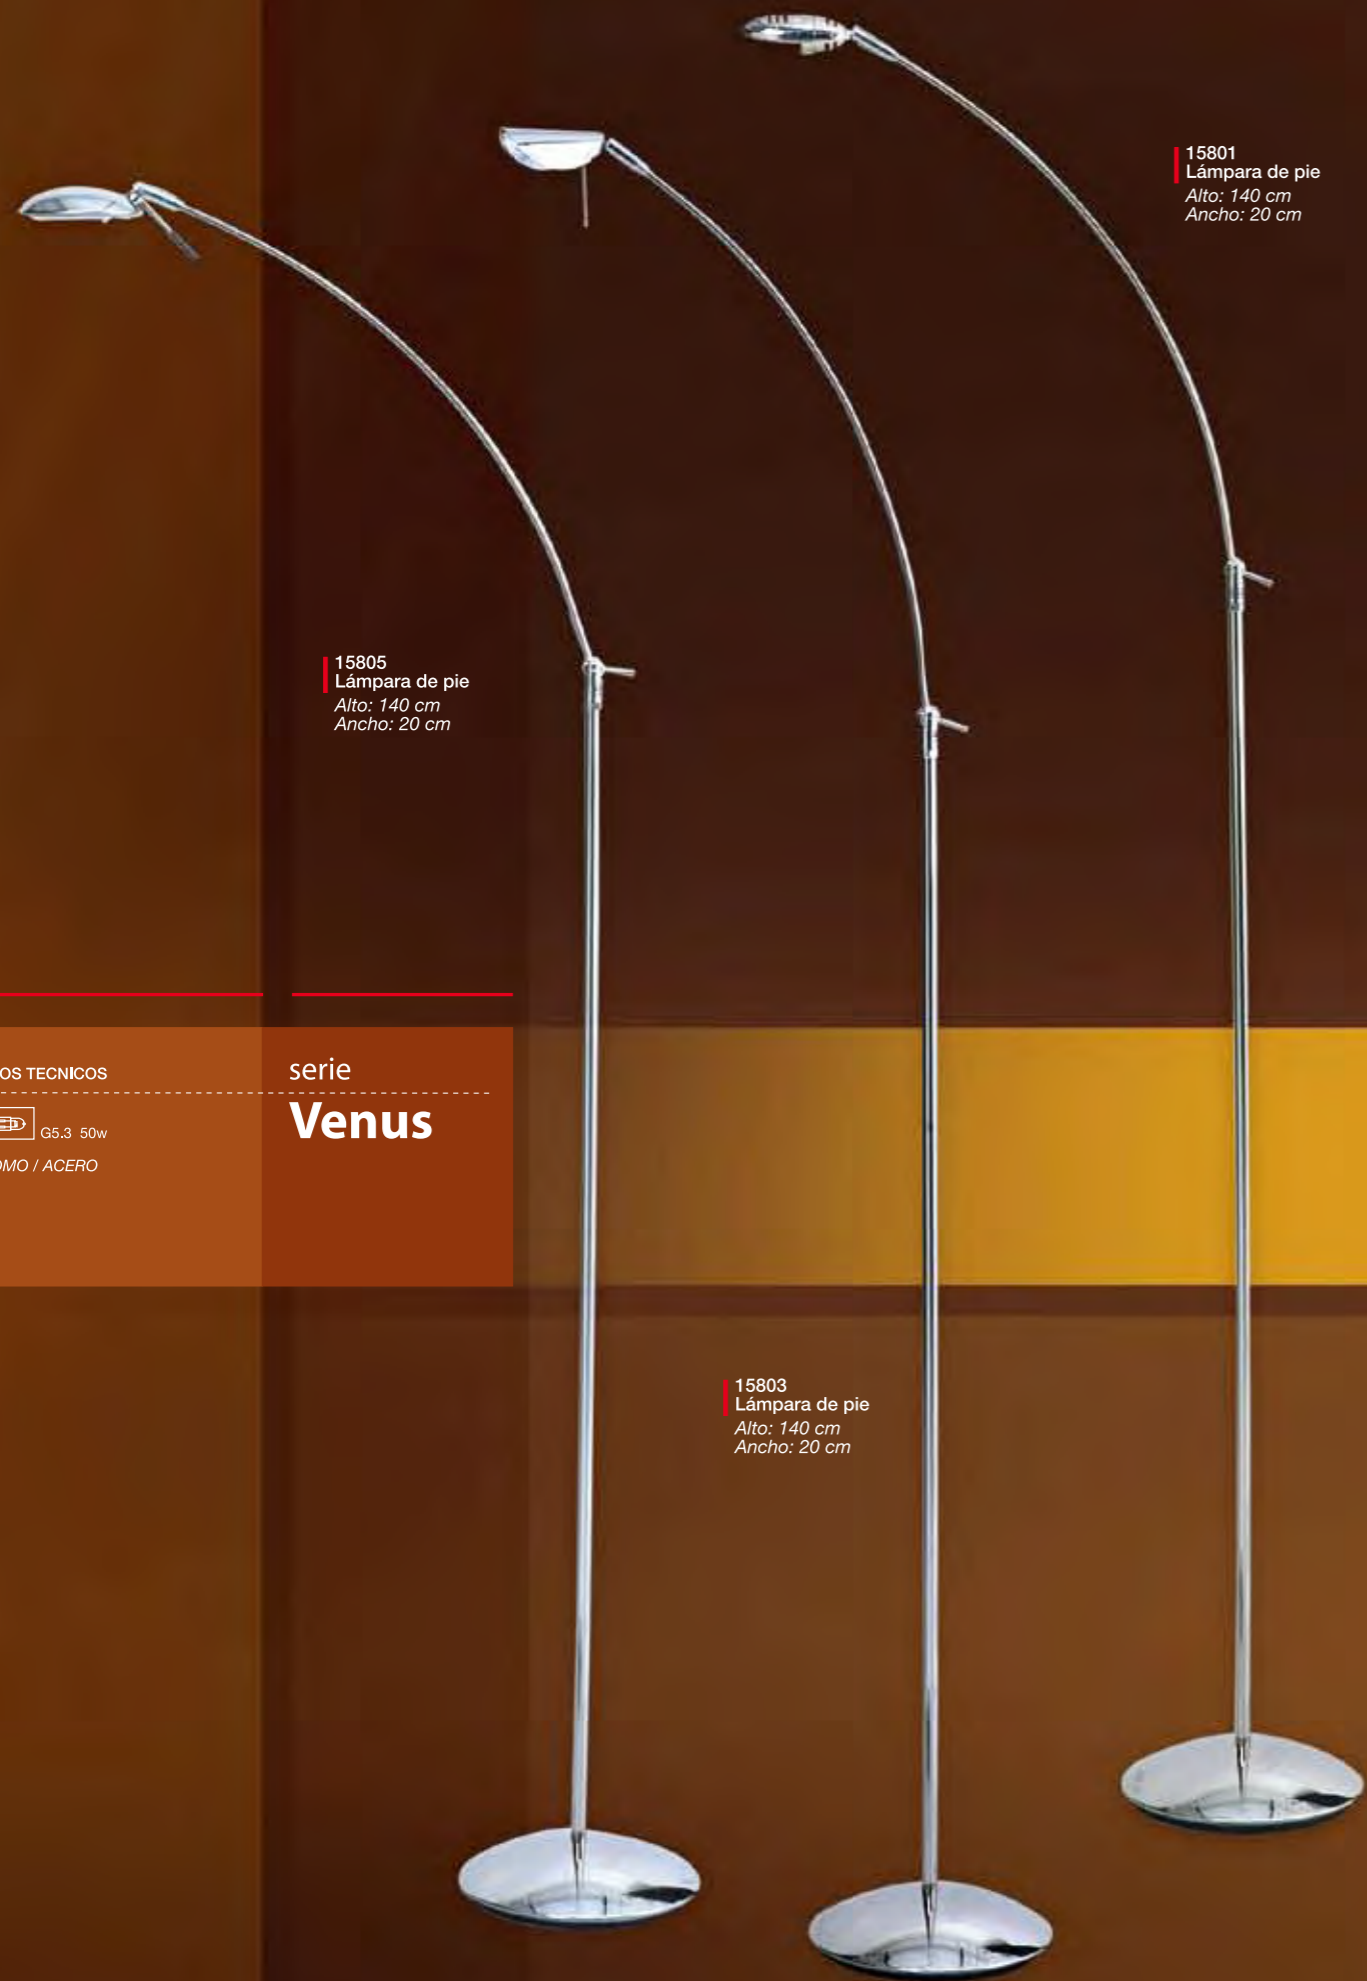

5529-6
Lámpara de mesa
Alto: 62 cm
Ancho: 20 cm

5007
Sistema 4 Luces
Alto: 35 cm
Ancho: 70 cm

5007
Sistema 4 Luces
Alto: 35 cm
Ancho: 70 cm

serie
Keops

DATOS TECNICOS

G9 40w
ACERO

5001
Applique 1 luz
Alto: 12 cm
Ancho: 12 cm

5112-2
Sistema 2 Luces
Ancho: 45 cm

5116
Cabezal

DATOS TECNICOS

G9 MAX. 40W
ACERO

serie
Tokio

5101-1
Aplicque 1 luz
Alto: 12 cm
Ancho: 12 cm

5002
Aplicque 2 Luces
Alto: 12 cm
Ancho: 33 cm

5105
Velador 1 luz
Alto: 12 cm
Ancho: 40 cm

5107
Sistema 3 Luces
Ancho: 55 cm

53003
Aplicque 3 Luces
Alto: 12 cm
Ancho: 52 cm

15801
Lámpara de pie
Alto: 140 cm
Ancho: 20 cm

15805
Lámpara de pie
Alto: 140 cm
Ancho: 20 cm

15803
Lámpara de pie
Alto: 140 cm
Ancho: 20 cm

DATOS TECNICOS

 G5.3 50w
CROMO / ACERO

serie
Venus

88404
Lámpara de pie
Alto: 181cm
Ancho: 25 cm

88405
Lámpara de pie
Alto: 181 cm
Ancho: 25 cm

DATOS TECNICOS

 G9 1 x 40w
 1 x 300w

CROMO 88404
ACERO 88405