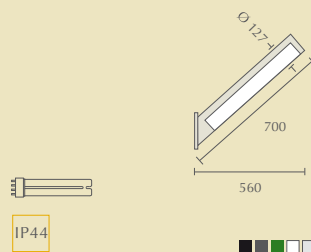

ART. 9500

ART. 9500/A

9500/A

Aplique Aluminio Grande con visor acrilico
Saliente: 560mm.
Ø 127mm
Dulux PLL 2x26w - 2x55w

ART. 9550/A

9550/A

Aplique Aluminio Chico con visor acrilico
Saliente: 190mm.
Ø 75mm
E-27

ART. 9500

9500

Farola Aluminio Grande con visor acrilico
Altura: 2950mm.
Altura hasta elcabezal: 2500mm
Base: Ø250
Ø 127mm
Dulux PLL 2x26w - 2x55w

9550

Farola Aluminio Chica con visor acrilica
Altura: 700/800/900mm.
Ø 75mm
Base: Ø120
E-27

3000-CDMR
1x CDMR Par 30
1x CDMR 111

200 mm.

250 o
300 mm.

IP65

2400
Farola Aluminio
Altura: 500/600/800mm.
Caño cuadrado: 75mm
Base cuadrada: 105mm
E27

IP44

2400/A
Aplique Aluminio
Altura: 230mm.
Caño cuadrado: 75mm
Saliente: 140mm
Base cuadrada: 100mm
E27

IP44

UNICAMENTE BIDIRECCIONAL.

OPCIONAL VIDRIO COLOR.

2550/50
Farola de Aluminio con visor acrilico
Alturas posibles: 500/600/700/800mm.
Ø 75mm
Ø Base: 110mm.
E27

IP44

2556
Alturas: 280mm. + pinche
Ø 75mm
Sin Base
E27