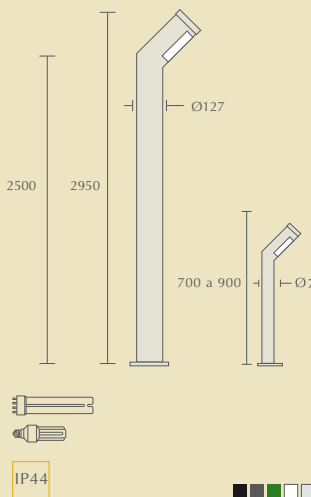

ART. 9500

ART. 9500/A

9500/A

Aplique Aluminio Grande con visor acrilico
Saliente: 560mm.
Ø 127mm
Dulux PLL 2x26w - 2x55w

ART. 9550/A

9550/A

Aplique Aluminio Chico con visor acrilico
Saliente: 190mm.
Ø 75mm
E-27

ART. 9500

9500

Farola Aluminio Grande con visor acrilico
Altura: 2950mm.
Altura hasta elcabezal: 2500mm
Base: Ø250
Ø 127mm
Dulux PLL 2x26w - 2x55w

9550

Farola Aluminio Chica con visor acrilica
Altura: 700/800/900mm.
Ø 75mm
Base: Ø120
E-27

3000-CDMR
1x CDMR Par 30
1x CDMR 111

200 mm.

250 o
300 mm.

IP65

2400
Farola Aluminio
Altura: 500/600/800mm.
Caño cuadrado: 75mm
Base cuadrada: 105mm
E27

IP44

2400/A
Aplique Aluminio
Altura: 230mm.
Caño cuadrado: 75mm
Saliente: 140mm
Base cuadrada: 100mm
E27

IP44

UNICAMENTE BIDIRECCIONAL.

OPCIONAL VIDRIO COLOR.

2550/50
Farola de Aluminio con visor acrilico
Alturas posibles: 500/600/700/800mm.
Ø 75mm
Ø Base: 110mm.
E27

IP44

2556
Alturas: 280mm. + pinche
Ø 75mm
Sin Base
E27