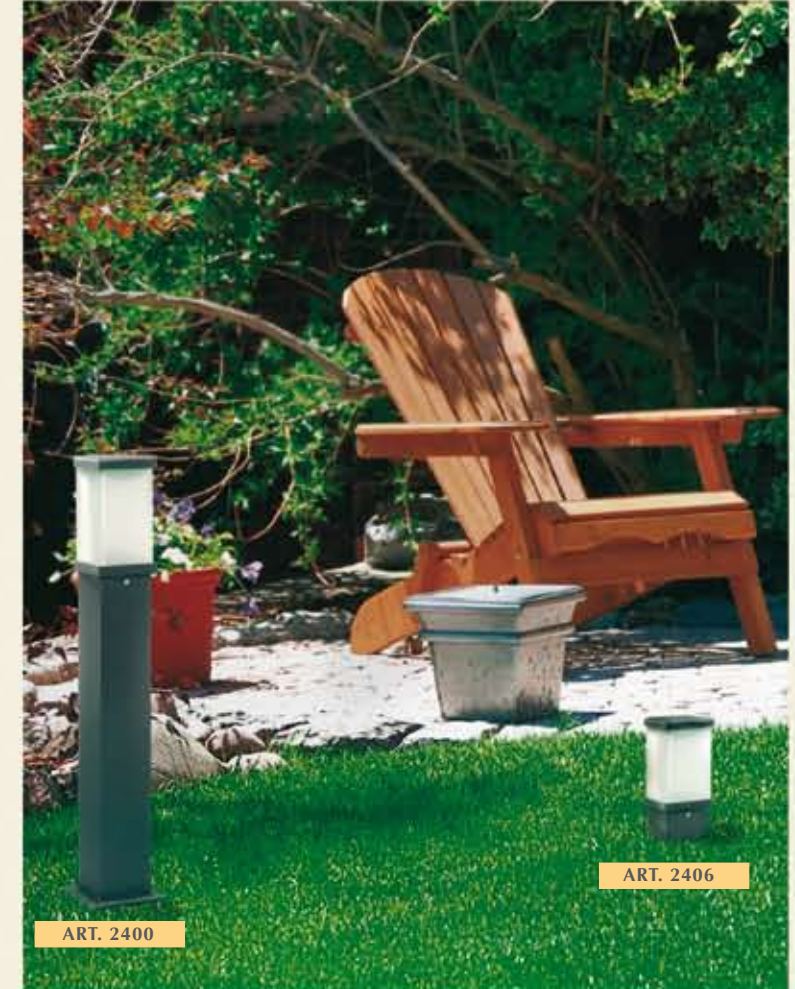

3000-CDMR
1x CDMR Par 30
1x CDMR 111

200 mm.

250 o
300 mm.

IP65

2400
Farola Aluminio
Altura: 500/600/800mm.
Caño cuadrado: 75mm
Base cuadrada: 105mm
E27

IP44

2400/A
Aplique Aluminio
Altura: 230mm.
Caño cuadrado: 75mm
Saliente: 140mm
Base cuadrada: 100mm
E27