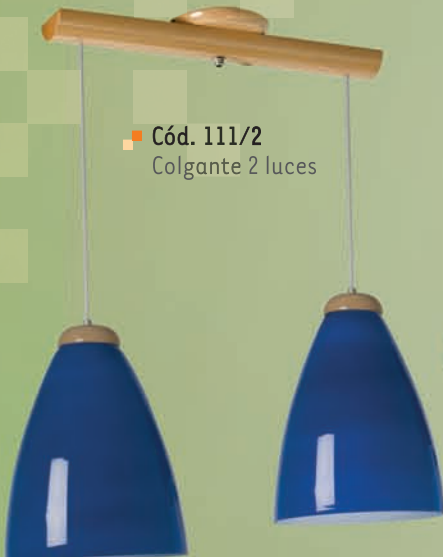

carilux
Luz y Madera

■ **Colores**
Rojo - naranja- azul - verde
- negro - blanco - satinado

■ **Cód. 111**
Colgante 1 luz

■ **Cód. 111/2**
Colgante 2 luces

■ **Cód. 111/3**
Colgante 3 luces

■ **Cód. 111/2**
Colgante 2 luces

Zócalo G9

■ Cód. 30/5
Araña 5 luces

■ Cód. 185/3
Plato led 3 luces

NUEVO
CON LED
A 220 V

■ Cód. 31/2
Aplique 2 luces

■ Cód. 3001
Embutido led

■ Cód. 181/2
Tabla led 2 luces

■ Cód. 31/1
Aplique 1 luz

■ Cód. 31
Velador

■ Cód. 180/1
Spot led 1 luz

■ Cód. 6206/2
Colgante 2 luces

■ Cód. 6206/1
Colgante 1 luz

■ Cód. 303/2
Colgante 2 luces

■ Cód. 621
Mesa rueda

■ Cód. 6200/1
Aplicque 1 luz

■ Cód. 6200
Velador