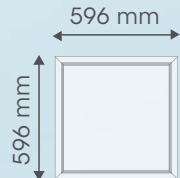

Larga duración, hasta 30.000 horas.

Reduce drásticamente los costos de mantenimiento y reemplazo de lámparas.

Importante ahorro de energía.

LS606056

4400 lúmenes

USOS:

- empotrado en techo
- aplicado sobre techo
- suspendido de techo (kit opcional)

GOAL

Acabado en cromo

E27 

Lámpara de pie, altura y largo regulable, con base de mármol y cuerpo de acero. Acabado en cromo.

Base de mármol blanco o negro