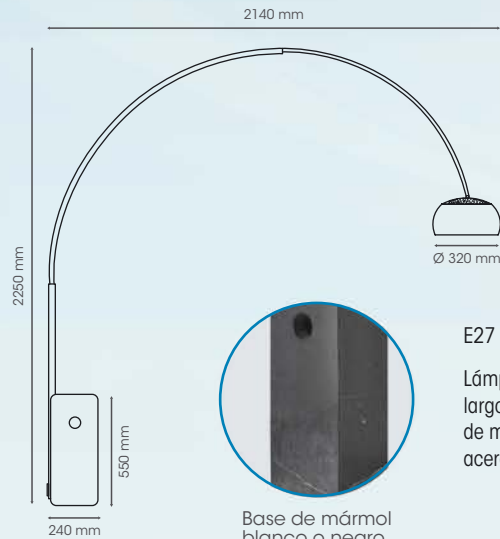

Candil
iluminación

LED PANEL 56W

Utilízelo para reemplazar las luminarias de tubos tradicionales. Con iluminación más uniforme, estable y robusta en cuanto a las variaciones en la tensión de alimentación.

Larga duración, hasta 30.000 horas.

Reduce drásticamente los costos de mantenimiento y reemplazo de lámparas.

Importante ahorro de energía.

LS606056

4400 lúmenes

USOS:

- empotrado en techo
- aplicado sobre techo
- suspendido de techo (kit opcional)

LED PANEL 56W

LS606056

Candil

iluminación

PRIMA

E27 

Lámpara de pie con base de mármol y cuerpo de acero. Acabado en cromo.

Base de mármol color negro

GOAL

Acabado en cromo

E27 

Lámpara de pie, altura y largo regulable, con base de mármol y cuerpo de acero. Acabado en cromo.

Base de mármol blanco o negro