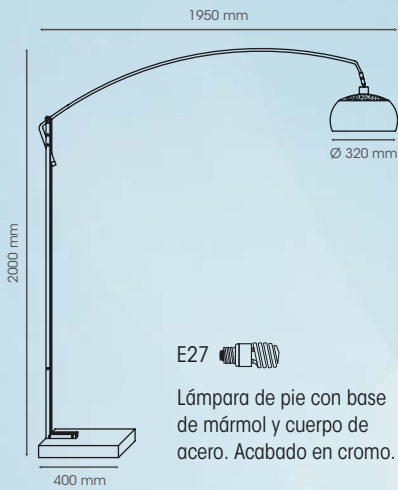

LED PANEL 56W

LS606056

Candil

iluminación

PRIMA

E27 

Lámpara de pie con base de mármol y cuerpo de acero. Acabado en cromo.

Base de mármol color negro

GOAL

Acabado en cromo

E27 

Lámpara de pie, altura y largo regulable, con base de mármol y cuerpo de acero. Acabado en cromo.

Base de mármol blanco o negro