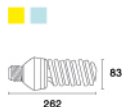

E27T2SE009 - 9W

E27SE011 - 11W

E27T3CE011 - 11W

E27T3CEO15 - 15W

E27T4CEO20 - 20W

E27T4CEO26 - 26W

VIDA ÚTIL
10.000 HORAS

BLANCO

CALIDO 2700K

NEUTRO 4000K

FRIO 8500K

LÁMPARAS BAJO CONSUMO

E40T4CE065 - 65W

E40T5CE105 - 105W

E27T33U009 - 9W

E27T33U011 - 11W