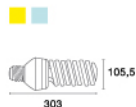

CALIDO 2700K

NEUTRO 4000K

FRIO 8500K

LÁMPARAS BAJO CONSUMO

E40T4CE065 - 65W

E40T5CE105 - 105W

E27T33U009 - 9W

E27T33U011 - 11W